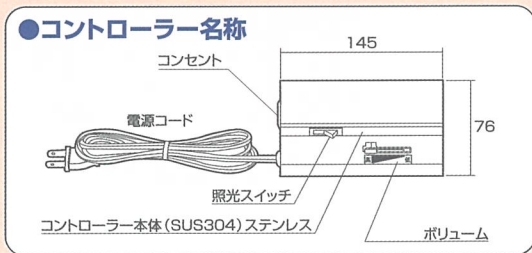

ピオニー業務用足温器は 簡単使用・省エネ・あったかポカポカ暖房器具

G-150