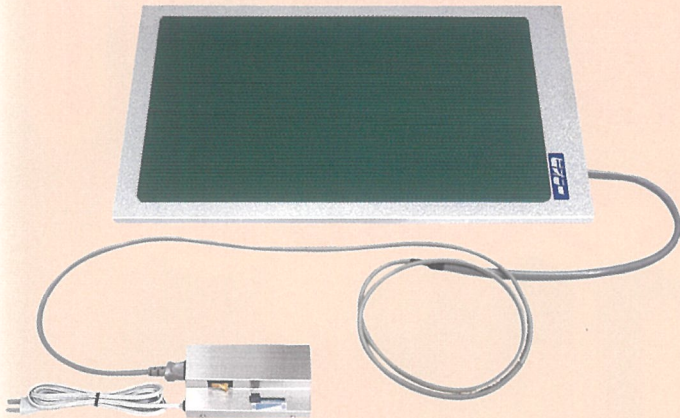

ピオニー業務用足温器は 簡単使用・省エネ・あったかポカポカ暖房器具

G-150