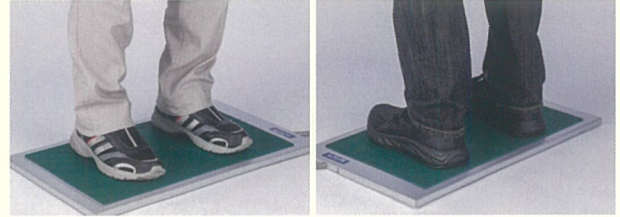

簡単使用

電源を入れて乗るだけ！

省エネ

消費電力 150W

1日10時間使用の場合の電気代

電気ストーブ(1200W) 280円
ピオニー足温器(150W) 35円

年間の電気代

約100,000円
約13,000円

ランニングコスト
年間

87,000円お得！

(2020年 電力会社10社平均より計算)