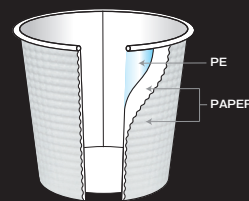

未晒し紙の風合いを生かした、素朴でおしゃれなテイスト
カフェやアウトドア、和食にも良く似合う未晒し紙コップ。幅広いシーンでご利用いただけます。

275P

260E

210E

340E

シングル紙コップ

外側:未晒し/内側:ホワイト
の合紙紙コップ

断熱エンボス紙コップ

ドリンクングリッド・・・飲み口部分に穴が開いており、リッドをつけたまま飲むことができます
リフトアップリッド・・・飲み口部分を押し上げて使用する簡易開閉できるドリンクングリッド (持ち運びの際、飲み口からドリンクがこぼれるのを防ぎます)
※蓋の飲み口をカップ内側の継ぎ目部分に合わせないでください。
※カップ貼り合わせ端面から伝わった内容物が、結露と混ざり滴下するのでご注意ください。