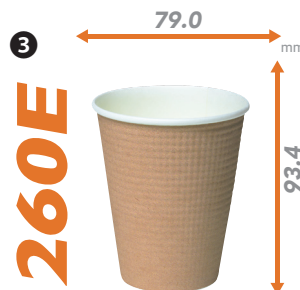

晒し工程の無い省エネルギー、
CO₂ 排出量削減効果
*カーボンフットプリントコミュニケーション
プログラム ver.1.01 データ参照

kraft

[クラフトシリーズ]
飲料用紙コップ

未晒し紙の風合いを生かした、素朴でおしゃれなテイスト

275P

シングル紙コップ
外側:未晒し/内側:ホワイト
シングル合紙紙コップ

210E

260E

断熱エンボス紙コップ
外:未晒しエンボススリーブ
内:ホワイトの断熱紙コップ

340E-2

	規格	満杯容量 (ml)	ケース入数	袋入数	適合フタ
①	SCM-275P ミザラシムジ	272	2500	100	5, 6, 7
②	SMP-210E ミザラシムジ	210	1500	50	8, 9
③	SMP-260E ミザラシムジ	260	1500	50	10, 11, 12, 13, 14
④	SMP-340E-2 ミザラシムジ	340	1250	50	15, 16, 17, 18