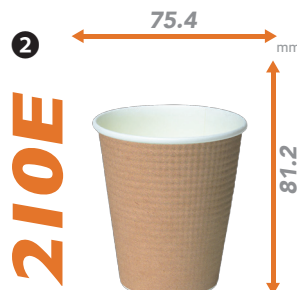

晒し工程の無い省エネルギー、
CO₂ 排出量削減効果
*カーボンフットプリントコミュニケーション
プログラム ver.1.01 データ参照

kraft

[クラフトシリーズ]
飲料用紙コップ

未晒し紙の風合いを生かした、素朴でおしゃれなテイスト

275P

シングル紙コップ
外側:未晒し/内側:ホワイト
シングル合紙紙コップ

210E

260E

断熱エンボス紙コップ
外:未晒しエンボススリーブ
内:ホワイトの断熱紙コップ

340E-2

	規格	満杯容量 (ml)	ケース入数	袋入数	適合フタ
①	SCM-275P ミザラシムジ	272	2500	100	5, 6, 7
②	SMP-210E ミザラシムジ	210	1500	50	8, 9
③	SMP-260E ミザラシムジ	260	1500	50	10, 11, 12, 13, 14
④	SMP-340E-2 ミザラシムジ	340	1250	50	15, 16, 17, 18