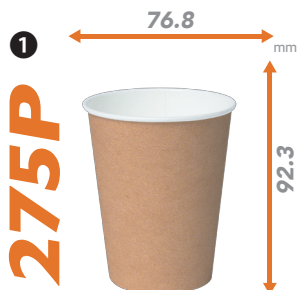

晒し工程の無い省エネルギー、
CO₂ 排出量削減効果
*カーボンフットプリントコミュニケーション
プログラム ver.1.01 データ参照

kraft

[クラフトシリーズ]
飲料用紙コップ

未晒し紙の風合いを生かした、素朴でおしゃれなテイスト

275P

シングル紙コップ
外側:未晒し/内側:ホワイト
シングル合紙紙コップ

210E

260E