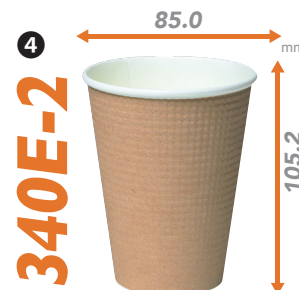

晒し工程の無い省エネルギー、
CO₂ 排出量削減効果
*カーボンフットプリントコミュニケーション
プログラム ver.1.01 データ参照

kraft

[クラフトシリーズ]
飲料用紙コップ

未晒し紙の風合いを生かした、素朴でおしゃれなテイスト

275P

シングル紙コップ
外側:未晒し/内側:ホワイト
シングル合紙紙コップ

210E

260E

断熱エンボス紙コップ
外:未晒しエンボススリーブ
内:ホワイトの断熱紙コップ

340E-2

	規格	満杯容量 (ml)	ケース入数	袋入数	適合フタ
①	SCM-275P ミザラシムジ	272	2500	100	5, 6, 7
②	SMP-210E ミザラシムジ	210	1500	50	8, 9
③	SMP-260E ミザラシムジ	260	1500	50	10, 11, 12, 13, 14
④	SMP-340E-2 ミザラシムジ	340	1250	50	15, 16, 17, 18